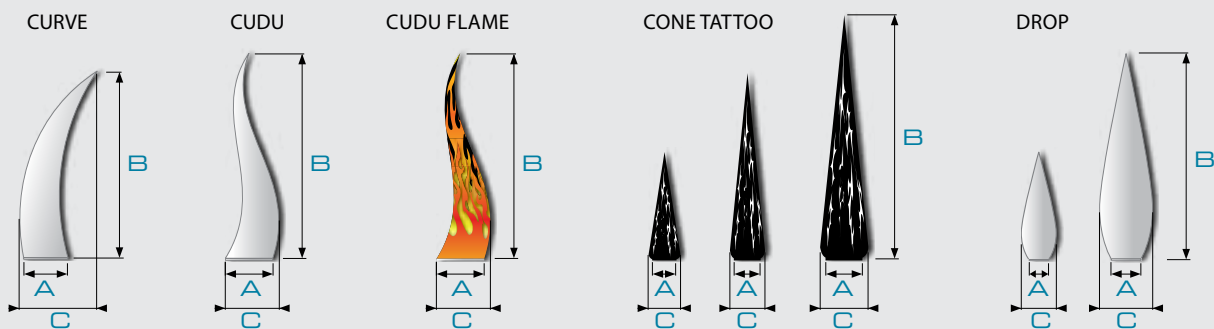

Weitere
Formen von
easy air system
im Produkt-
katalog

Produkt	Maß A	Maß B	Maß C	Gewicht	Mietpreis	Kaufpreis
CURVE	0,77 m	4,5 m	2,05 m	16,5 kg	85,00 €	auf Anfrage
CUDU	0,77 m	5,0 m	1,35 m	16,5 kg	85,00 €	auf Anfrage
CUDU FLAME ¹	0,77 m	5,0 m	1,35 m	17,0 kg	110,00 €	auf Anfrage
DROP A1	0,6 m	2,4 m	0,94 m	10,5 kg	75,00 €	auf Anfrage
DROP A2	0,77 m	4,2 m	1,28 m	16,5 kg	85,00 €	auf Anfrage
CONE TATTOO ¹ A1	0,6 m	2,4 m	0,68 m	10,3 kg	100,00 €	auf Anfrage
CONE TATTOO ¹ A2	0,6 m	4,0 m	0,68 m	10,5 kg	110,00 €	auf Anfrage
CONE TATTOO ¹ A3	0,77 m	6,5 m	0,88 m	17,0 kg	120,00 €	auf Anfrage